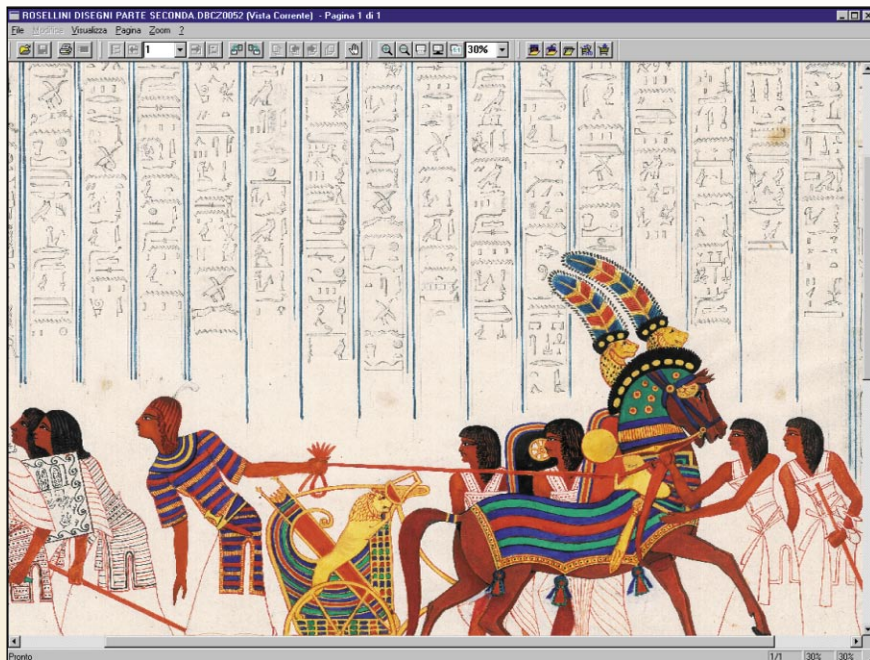

Galileo Client 2.50 - [Disegni Rosellini [Biblioteca Universitaria di Pisa]]

ROSELLINI DISEGNI PARTE PRIMA DAC00052 (Vista Corrente) - Pagina 2

Applicazioni Modifica Visualizza Strumenti Favoriti Finestra 2

a. Ricerca intero archivio
b. Ricerca per fondo
c. Edizioni antiche
d. Manoscritti
e. Manoscritti
f. Autografi Rosellini Gualandri
g. Catalogo Fenacci
h. Catalogo Grandi
i. Catalogo Rosellini
j. Disegni Rosellini
k. Horuz Pisanus
l. Disegni Horuz Pisanus
m. Membranacei composti
n. Periodici

Dati Criteri Criteri FullText Ordinamento Elenco rintracciati

Autore: Angelini Giuseppe
Soggetto: Suvana
Materia: Carta
Tecnica: Tempere
Datazione: _01/1829
Dimensioni: 452 x 534 mm
Raffigurazione: Pitture e stampe prigioni ad Anversa
Autori Secondari:
Annotazioni: All'interno di cartace: "M. R. N. LXXX"
Bibliografia:
Cod. Id.:
Segnatura:
Numero di ingresso: 346080
ID Manoscritto: MS.ROSELLINI.300.1
Identificativo: MPO.300.1.109

Per informazioni, premere F1 VISUALIZZAZIONE 1/1

Finestra di zoom

Photo 1/1 6% 6%

Galileo Client 2.50 - [Disegni Rosellini [Biblioteca Universitaria di Pisa]]

ROSELLINI DISEGNI PARTE PRIMA DAC00052 (Vista Corrente) - Pagina 2

Applicazioni Modifica Visualizza Strumenti Favoriti Finestra 2

a. Ricerca intero archivio
b. Ricerca per fondo
c. Edizioni antiche
d. Manoscritti
e. Manoscritti
f. Autografi Rosellini Gualandri
g. Catalogo Fenacci
h. Catalogo Grandi
i. Catalogo Rosellini
j. Disegni Rosellini
k. Horuz Pisanus
l. Disegni Horuz Pisanus
m. Membranacei composti
n. Periodici

Dati Criteri Criteri FullText Ordinamento Elenco rintracciati

Autore: Ricci Alessandro
Soggetto: Severani
Materia: Misto
Tecnica: Penna
Datazione: _02/1829
Dimensioni: 303 x 228 mm
Raffigurazione: Tolosano-Filaretore percuote un gruppo di vinti (cf. Rosellini)
Autori Secondari:
Annotazioni: All'interno di cartace: "M. R. N. CLV"
Bibliografia:
Cod. Id.:
Segnatura: Ms.300.2
Numero di ingresso: 346357
ID Manoscritto: MS.ROSELLINI.300.2
Identificativo: MPO.300.2.249

Per informazioni, premere F1 VISUALIZZAZIONE 1/1

Photo 1/1 20%

E SECONDA DBFH0054

Il Bender Antropometrico